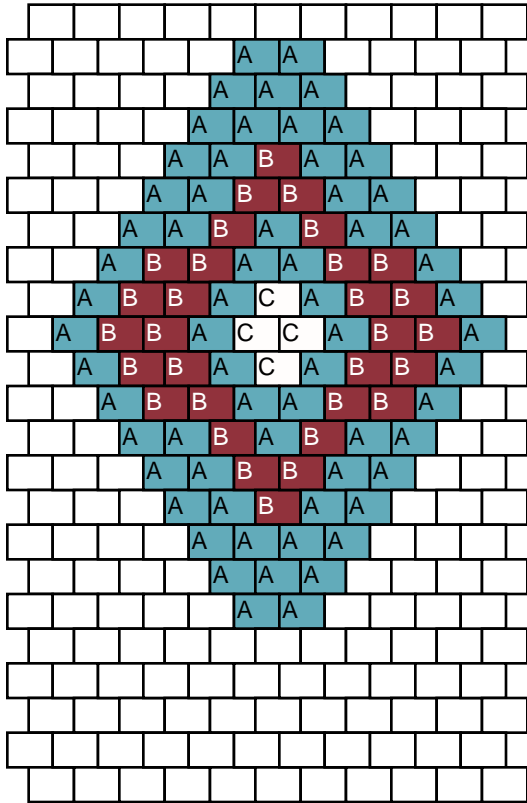

Tribal Walk Earring  
Brick, Size 11 Delicas  
Danielle Wickes Jewelry

Chart #:A Chart #:B Chart #:C  
DB-2133 DB-2119 DB-202  
Count:64 Count:30 Count:4

Columns 11  
Rows 23  
0.79in x 1.22in  
Colors 3

Row 1 (L)

Row 2 (R) (2)A

Row 3 (L) (3)A

Row 4 (R) (4)A

Row 5 (L) (2)A, (1)B, (2)A

Row 6 (R) (2)A, (2)B, (2)A

Row 7 (L) (2)A, (1)B, (1)A, (1)B, (2)A

Row 8 (R) (1)A, (2)B, (2)A, (2)B, (1)A

Row 9 (L) (1)A, (2)B, (1)A, (1)C, (1)A, (2)B, (1)A

Row 10 (R) (1)A, (2)B, (1)A, (2)C, (1)A, (2)B, (1)A

Row 11 (L) (1)A, (2)B, (1)A, (1)C, (1)A, (2)B, (1)A

Row 12 (R) (1)A, (2)B, (2)A, (2)B, (1)A

Row 13 (L) (2)A, (1)B, (1)A, (1)B, (2)A

Row 14 (R) (2)A, (2)B, (2)A

Row 15 (L) (2)A, (1)B, (2)A

Row 16 (R) (4)A

Row 17 (L) (3)A

Row 18 (R) (2)A

Row 19 (L)

Row 20 (R)

Row 21 (L)