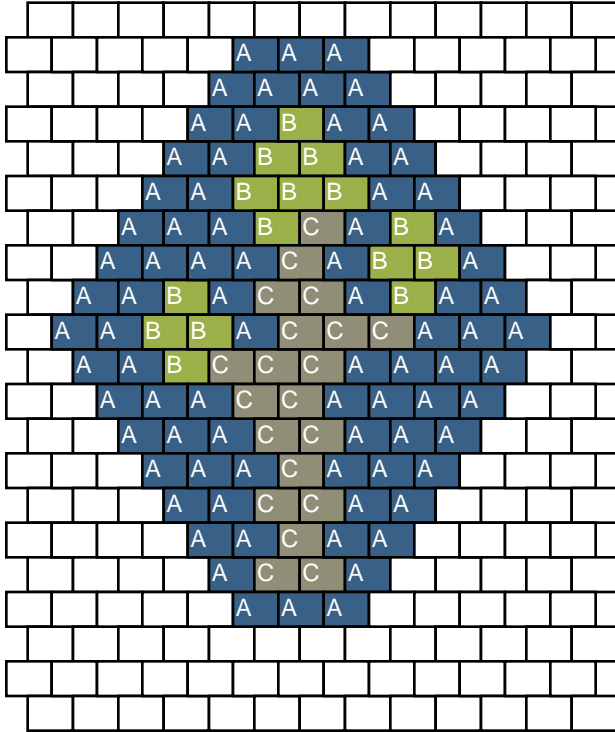

Joshua Tree
Brick, Size 11 Delicas
Danielle Wickes Jewelry

Chart #:A Chart #:B Chart #:C
DB-2386 DB-263 DB-1876
Count:80 Count:15 Count:20

Columns 13
Rows 21
0.93in x 1.11in
Colors 3

Row 1 (L)

Row 2 (R) (3)A

Row 3 (L) (4)A

Row 4 (R) (2)A, (1)B, (2)A

Row 5 (L) (2)A, (2)B, (2)A

Row 6 (R) (2)A, (3)B, (2)A

Row 7 (L) (1)A, (1)B, (1)A, (1)C, (1)B, (3)A

Row 8 (R) (4)A, (1)C, (1)A, (2)B, (1)A

Row 9 (L) (2)A, (1)B, (1)A, (2)C, (1)A, (1)B, (2)A

Row 10 (R) (2)A, (2)B, (1)A, (3)C, (3)A

Row 11 (L) (4)A, (3)C, (1)B, (2)A

Row 12 (R) (3)A, (2)C, (4)A

Row 13 (L) (3)A, (2)C, (3)A

Row 14 (R) (3)A, (1)C, (3)A

Row 15 (L) (2)A, (2)C, (2)A

Row 16 (R) (2)A, (1)C, (2)A

Row 17 (L) (1)A, (2)C, (1)A

Row 18 (R) (3)A

Row 19 (L)

Row 20 (R)

Row 21 (L)