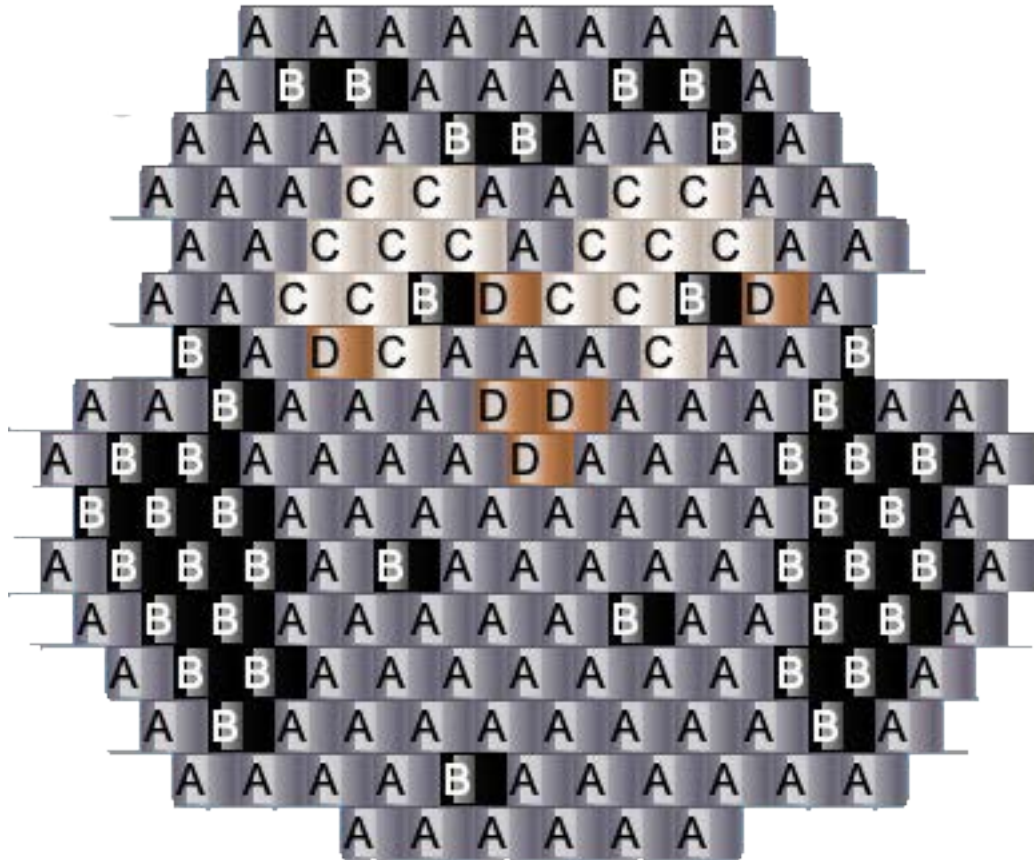

Owl

Chart #:A	Chart #:B	Chart #:C	Chart #:D	Chart #:E	Chart #:F	Chart #:G	Chart #:H
DB-261	DB-1570	DB-10	DB-663	DB-1010	DB-2396	DB-2102	DB-272
Count:31	Count:20	Count:40	Count:35	Count:23	Count:28	Count:15	Count:21

Owl 2

Chart #:A Chart #:B Chart #:C Chart #:D
DB-1570 DB-10 DB-261 DB-272
Count:121 Count:42 Count:16 Count:6

Bunny 1

Created by Danielle Wickes
 Dimensions: 1.13in x 1.32in inches
 Colors: 6
 Stitch: Brick

Bead Legend

- Chart #:A Chart #:B
 DB-200 DB-383
 Count:15 Count:21
- Chart #:C Chart #:D
 DB-1319 DB-306
 Count:123 Count:52
- Chart #:E Chart #:F
 DB-2133 DB-71
 Count:6 Count:1

Bead Chart

 Chart #:A	 Chart #:B	 Chart #:C	 Chart #:D
DB-460	DB-127	DB-10	DB-673
Count:192	Count:48	Count:5	Count:12