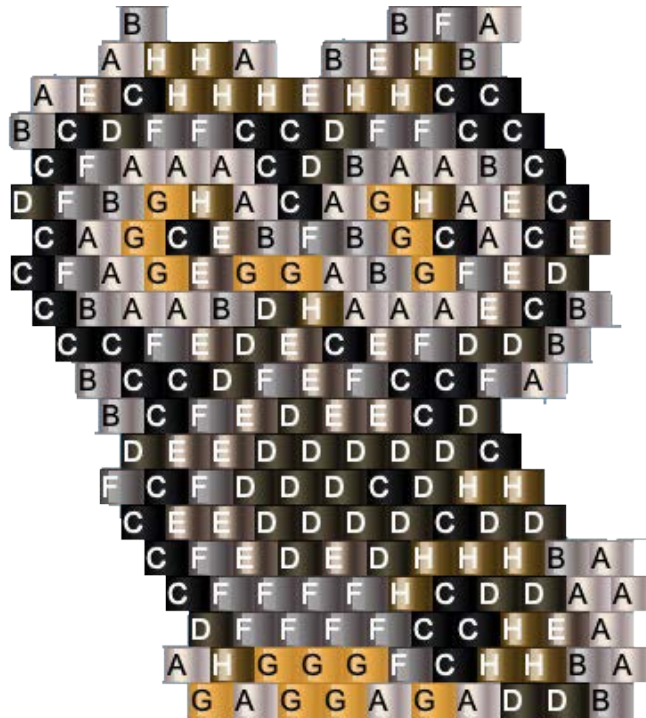

Owl

Chart #:A	Chart #:B	Chart #:C	Chart #:D	Chart #:E	Chart #:F	Chart #:G	Chart #:H
DB-261	DB-1570	DB-10	DB-663	DB-1010	DB-2396	DB-2102	DB-272
Count:31	Count:20	Count:40	Count:35	Count:23	Count:28	Count:15	Count:21

Owl 2

Chart #:A Chart #:B Chart #:C Chart #:D
DB-1570 DB-10 DB-261 DB-272
Count:121 Count:42 Count:16 Count:6

Bunny 1

Created by Danielle Wickes
 Dimensions: 1.13in x 1.32in inches
 Colors: 6
 Stitch: Brick

Bead Legend

- Chart #:A Chart #:B
 DB-200 DB-383
 Count:15 Count:21
- Chart #:C Chart #:D
 DB-1319 DB-306
 Count:123 Count:52
- Chart #:E Chart #:F
 DB-2133 DB-71
 Count:6 Count:1

Bead Chart

 Chart #:A	 Chart #:B	 Chart #:C	 Chart #:D
DB-460	DB-127	DB-10	DB-673
Count:192	Count:48	Count:5	Count:12